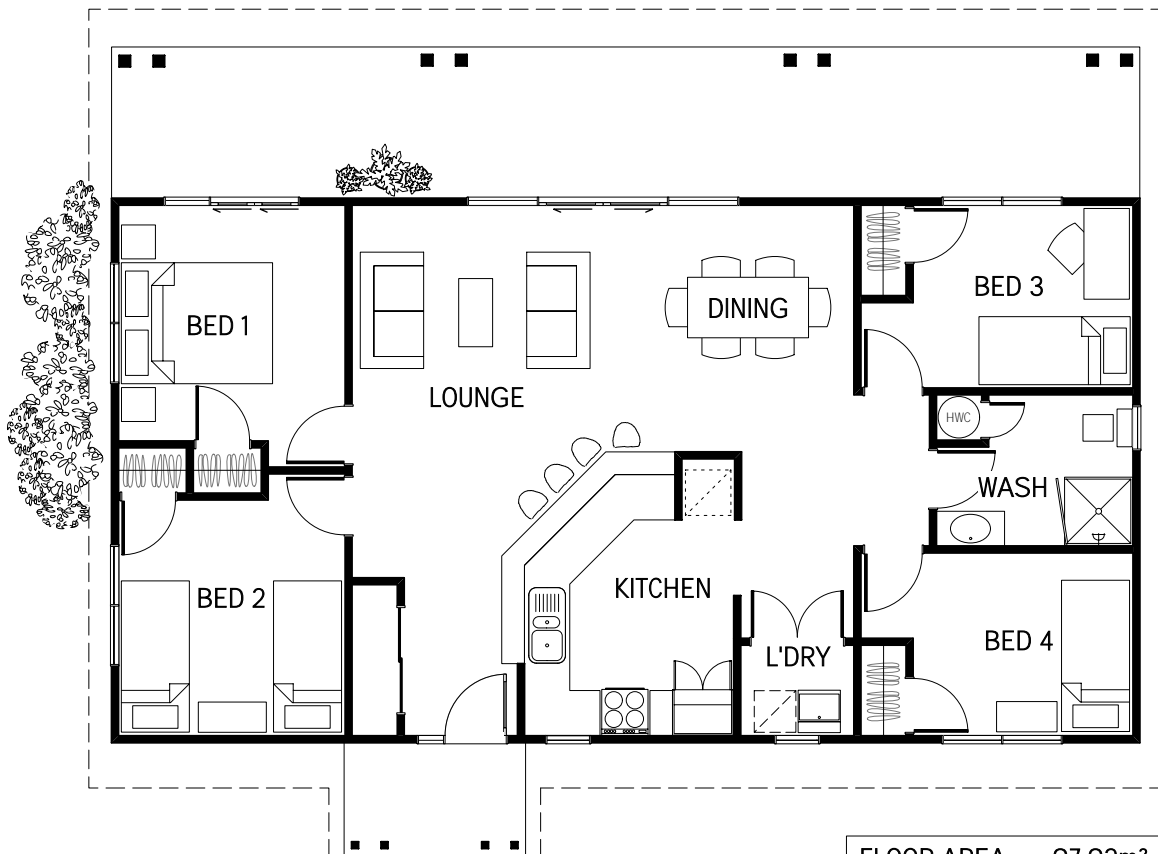

MAHIA

**WAIPUKURAU
CONSTRUCTION**

PO Box 224
Waipukurau
Phone: (06)858-9961
Fax: (06)858-8513
Email: wpk.const@xtra.co.nz