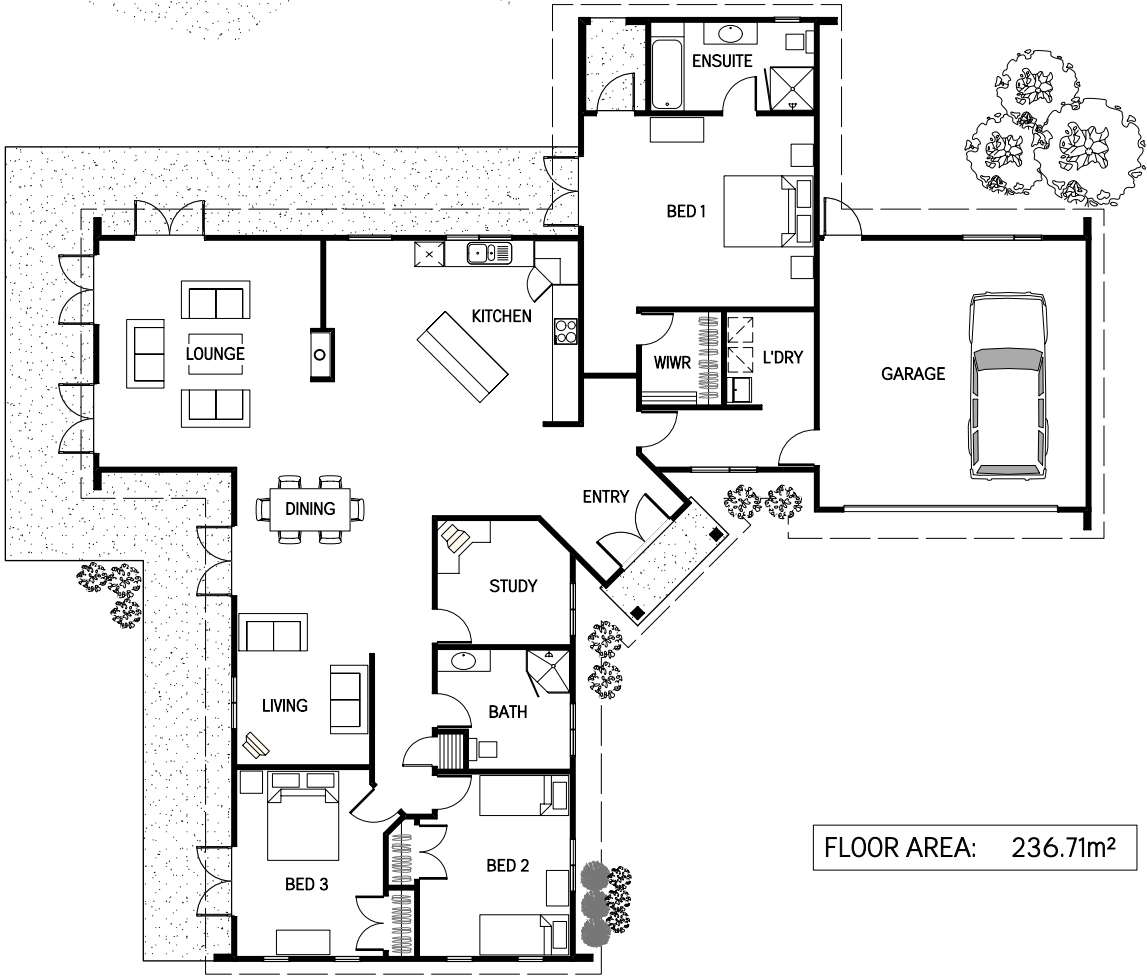

OMAKERE

**WAIPUKURAU
CONSTRUCTION**

PO Box 224
Waipukurau
Phone: (06)858-9961
Fax: (06)858-8513
Email: wpk.const@xtra.co.nz